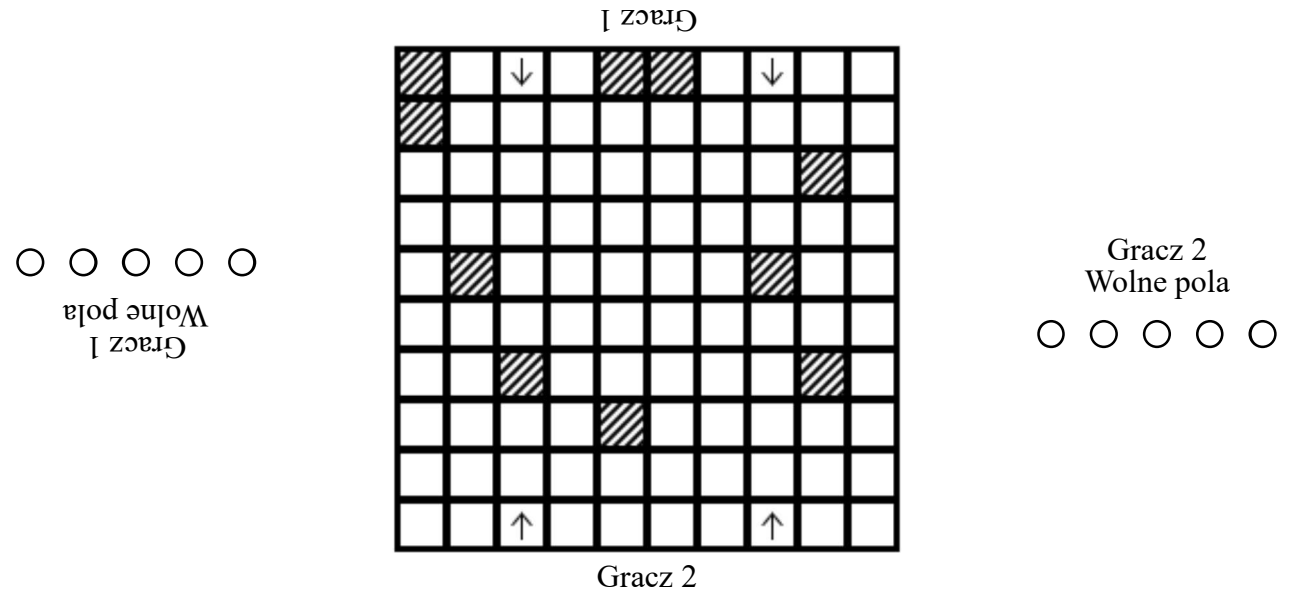

- Akcje w turze
- (opcjonalnie) Umieść ścianę,
  - (opcjonalnie) Umieść wolne pole,
  - Rusz oba węże.

- Możliwe akcje
- Porusz się w lewo, w górę, w prawo lub w dół,
  - Przeskocz o jedno pole,
  - Przesuń się 3 pola.

Slither Stone

criticalpawn.com

Możliwe akcje

- Porusz się w lewo, w górę, w prawo lub w dół,
- Przeskocz o jedno pole,
- Przesuń się 3 pola.

Akcje w turze

- (opcjonalnie) Umieść ścianę,
- (opcjonalnie) Umieść wolne pole,
- Rusz oba węże.